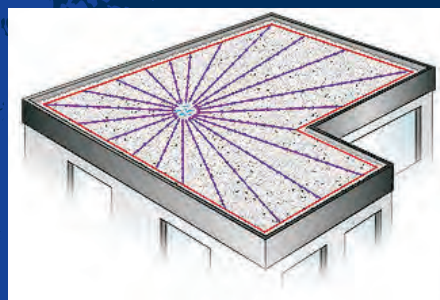

MT SKANER

TWÓJ KONSULTANT DACHOWY

tel. +48 607 591 350

www.mtskaner.pl

Przeciek w dachu?

Nowoczesna diagnostyka dachów płaskich

Lokalizacja przecieków w dachach i innych:

- tradycyjne dachy płaskie
- dachy zielone
- dachy balastowe
- tarasy
- parkingi podziemne